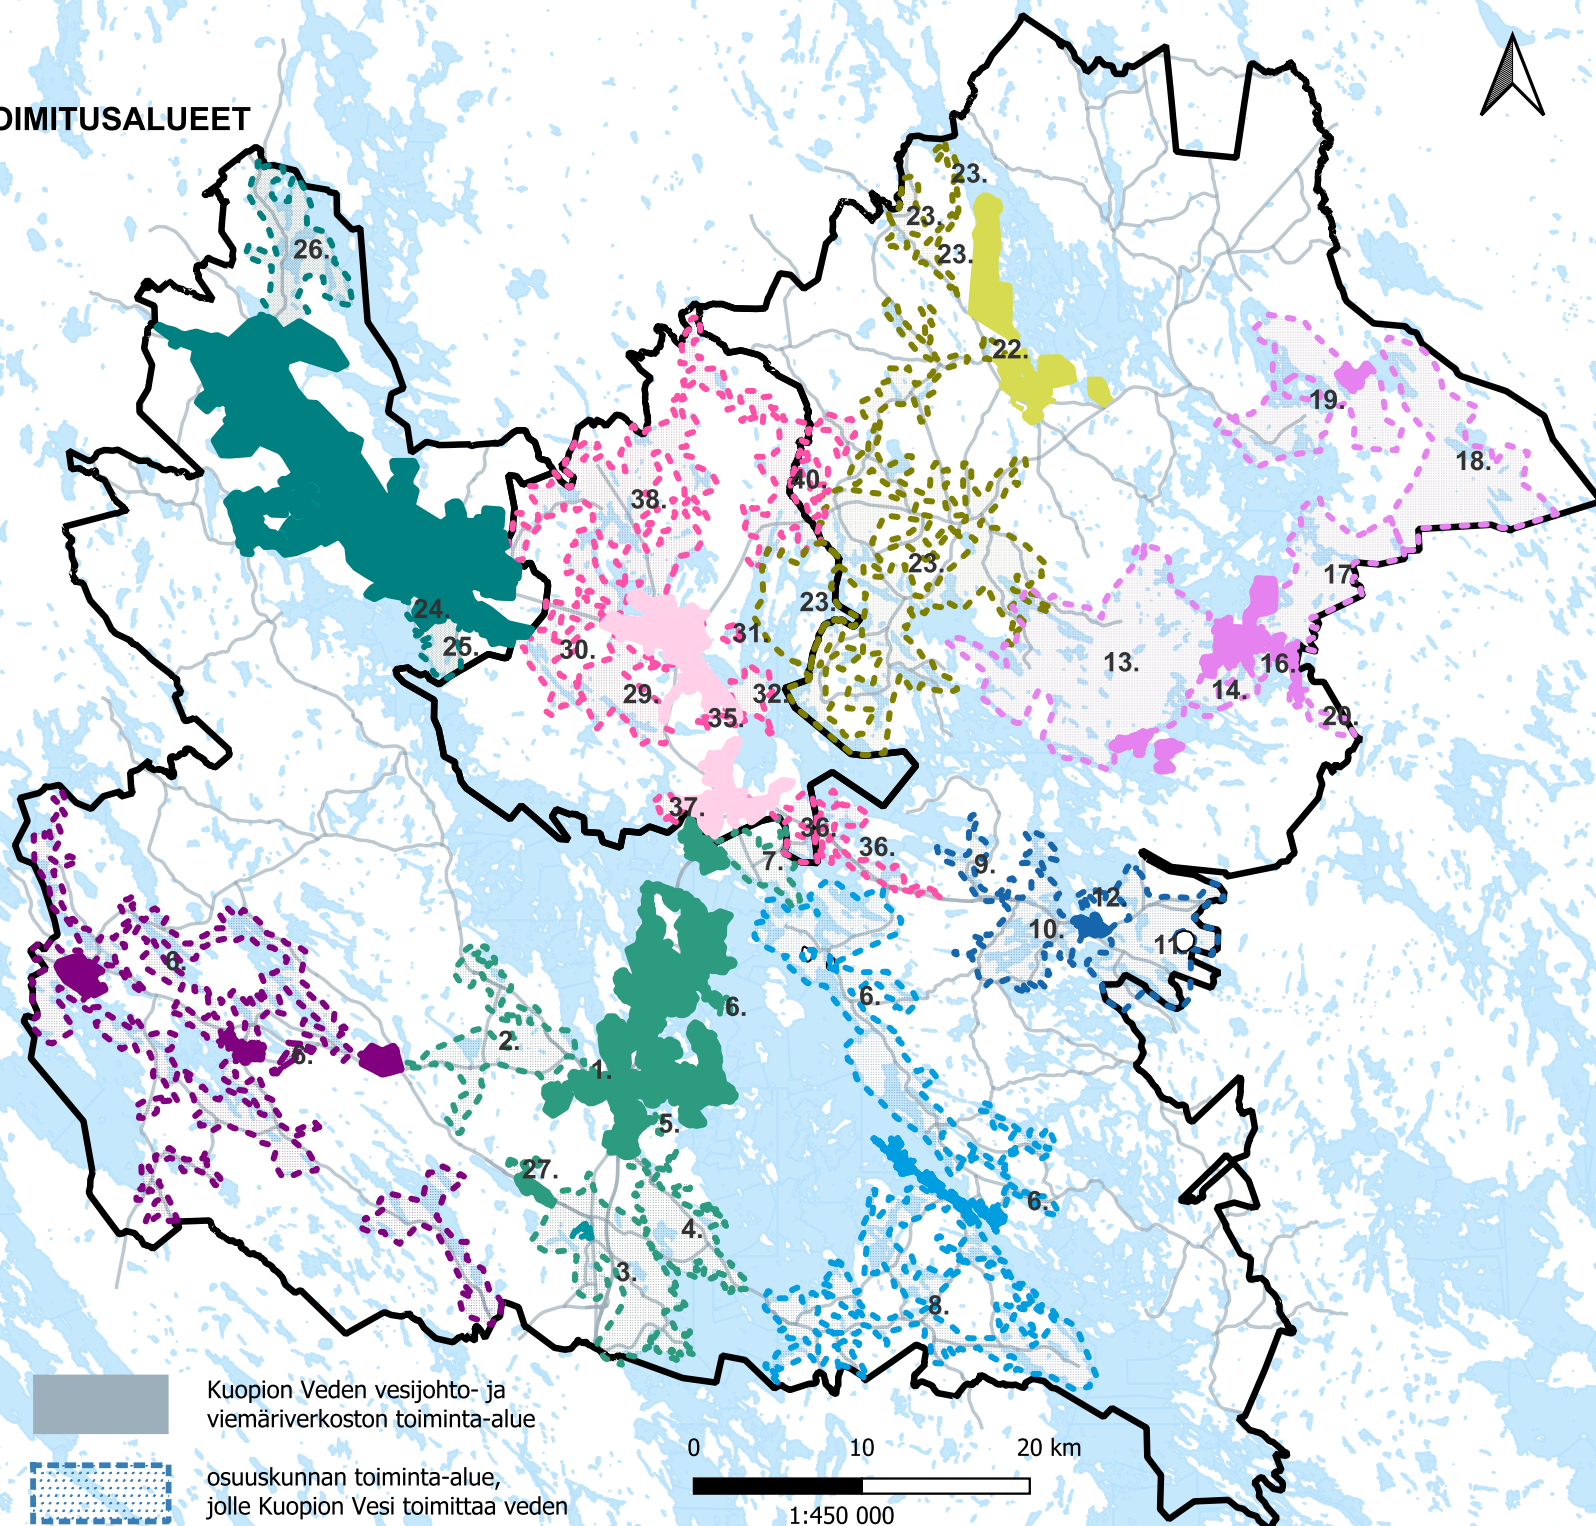

KUOPION VESI OY:N VEDENTOIMITUSALUEET

Osuuskunnat:

1. Haminamäki
2. Haminalahti
3. Etelä-Kuopio
4. Puutossalmi
5. Vanuvuori
6. Karttula
7. Ranta-Toivala
8. Pohjois - Soisalo
9. Ryönä
10. Riistaveden kylä
11. Leppäranta
12. Melaniemi
13. Nousionmäki - Pelonniemi
14. Hämälänsaari
15. Hiidenniemi
16. Sorvalampi
17. Hirvisaari
18. Losonmäki - Mäntyjärvi
19. Alaranta - Ala-Siikajärvi
20. Tuusniemi / Vehka-aho
22. Valkeiskylä
23. Pieksänkoski
24. Vesikko
25. Jokilahti
26. Leppälahti
27. Lievontie
28. Golfie
29. Kumpunen
30. Hamula
31. Tynnörinen - Jynkäniemi
32. Jälänniemi
33. Santalannotko
34. Kasurilanmäentie
35. Kasu-Kokko
36. Jännevirta
37. Paasisalo
38. Pöljä

Kuopion Veden vesijohto- ja viemäriverkoston toiminta-alue

osuuskunnan toiminta-alue, jolle Kuopion Vesi toimittaa veden

0 10 20 km

1:450 000