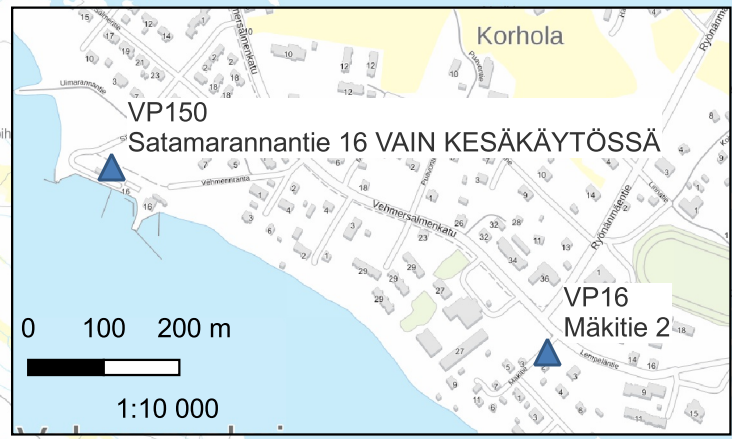

VP129  
Lakuniementien päässä  
Jvp seinä  
Tavirannantie 29

VP125  
Puijonsarventien/Petäjätien risteys

VP119  
Puijonsarventie 4

VP87  
Niuvan ranta/satama, Niuvantie 8c

VP40  
Rönö, Varvisaarentie 5

VP197  
Rautoniemi (Rautokannantie/Rautolahdentie)

VP24  
Visämäentie 1

Yleisessä käytössä olevat vesipostit

Kuopion Vesi 3/2026